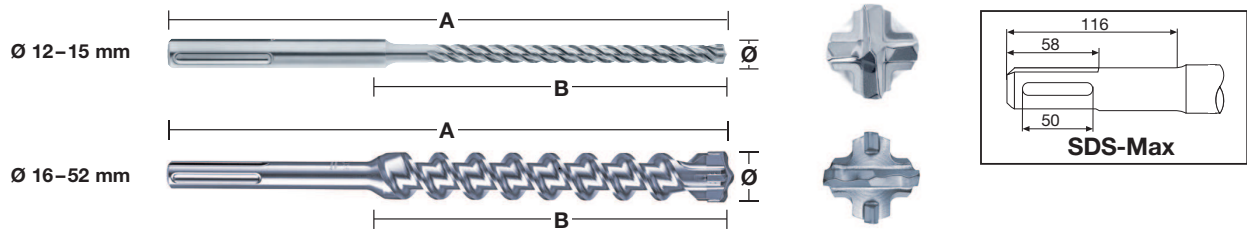

Punte SDS-Max 4 taglienti

Ø (mm)	Lunghezza totale (mm) A	Lunghezza utile (mm) B	Preforo	Quantità confezione	Min. quantità ordinabile	Codice prodotto	Codice EAN	Prezzo Listino (Iva Escl.)
12	340	200		1	1	4932352750	4002395374083	46,00
12	540	400	✓	1	1	4932352751	4002395374090	53,90
12	690	550	✓	1	1	4932430727	4002395383887	69,70
14	340	200		1	1	4932352752	4002395374106	50,00
14	540	400	✓	1	1	4932352753	4002395374113	58,90
15	340	200		1	1	4932352754	4002395374120	46,40
15	540	400	✓	1	1	4932352755	4002395374137	61,20
16	340	200		1	1	4932352756	4002395374144	51,70
16	540	400	✓	1	1	4932352757	4002395374151	62,90
16	940	800	✓	1	1	4932352758	4002395374168	93,70
16	1320	1180	✓	1	1	4932352759	4002395374175	244,50
18	340	200		1	1	4932352760	4002395374182	53,40
18	540	400	✓	1	1	4932352761	4002395374199	67,00
18	940	800	✓	1	1	4932352762	4002395374205	96,20
18	1320	1180	✓	1	1	4932352763	4002395374212	186,90
20	320	200		1	1	4932352764	4002395374229	55,60
20	520	400	✓	1	1	4932352765	4002395374236	67,00
20	920	800	✓	1	1	4932352766	4002395374243	93,70
20	1320	1200	✓	1	1	4932352767	4002395374250	192,60
22	320	200		1	1	4932352768	4002395374267	61,20
22	520	400	✓	1	1	4932352769	4002395374274	74,30
22	920	800	✓	1	1	4932352770	4002395374281	109,50
22	1320	1200	✓	1	1	4932352771	4002395374298	251,10
24	320	200		1	1	4932352772	4002395374304	65,10
24	520	400	✓	1	1	4932352773	4002395374311	80,80
25	320	200		1	1	4932352774	4002395374328	64,10
25	520	400	✓	1	1	4932352775	4002395374335	81,80
25	920	800	✓	1	1	4932352776	4002395374342	127,20
25	1320	1200	✓	1	1	4932352777	4002395374359	265,10
26	520	400		1	1	4932430728	4002395383894	89,60
28	370	250		1	1	4932352778	4002395374366	74,60
28	570	450	✓	1	1	4932352779	4002395374373	92,90
28	670	550	✓	1	1	4932352780	4002395374380	124,40
28	920	800	✓	1	1	4932352781	4002395374397	147,90
28	1320	1200	✓	1	1	4932352782	4002395374403	278,90
30	370	250		1	1	4932352783	4002395374410	84,70
30	570	450		1	1	4932352784	4002395374427	101,90
30	920	800		1	1	4932430729	4002395383900	149,20
32	370	250		1	1	4932352785	4002395374434	83,30
32	570	450		1	1	4932352786	4002395374441	108,50
32	920	800	✓	1	1	4932352787	4002395374458	167,50
32	1320	1200	✓	1	1	4932352788	4002395374465	290,30
35	370	250		1	1	4932352789	4002395374472	95,70
35	570	450		1	1	4932352790	4002395374489	119,80
35	920	800	✓	1	1	4932352791	4002395374496	209,00
38	370	250		1	1	4932352792	4002395374502	118,90
38	570	450		1	1	4932352793	4002395374519	143,70
40	370	250		1	1	4932352794	4002395374526	140,40
40	570	450	✓	1	1	4932352795	4002395374533	169,70
40	920	800	✓	1	1	4932352796	4002395374540	242,60
40	1320	1200	✓	1	1	4932352797	4002395374557	371,40
45	570	450		1	1	4932352798	4002395374564	256,60
45	920	800		1	1	4932430730	4002395383917	288,60
50	570	450		1	1	4932430731	4002395383924	308,50
52	570	450		1	1	4932352799	4002395374571	326,50
Set Foratura SDS-Max (5 pezzi).		Ø 16/18x540 mm e diametro 20/22/25x520 mm.		5	1	4932352800	4002395374588	320,70